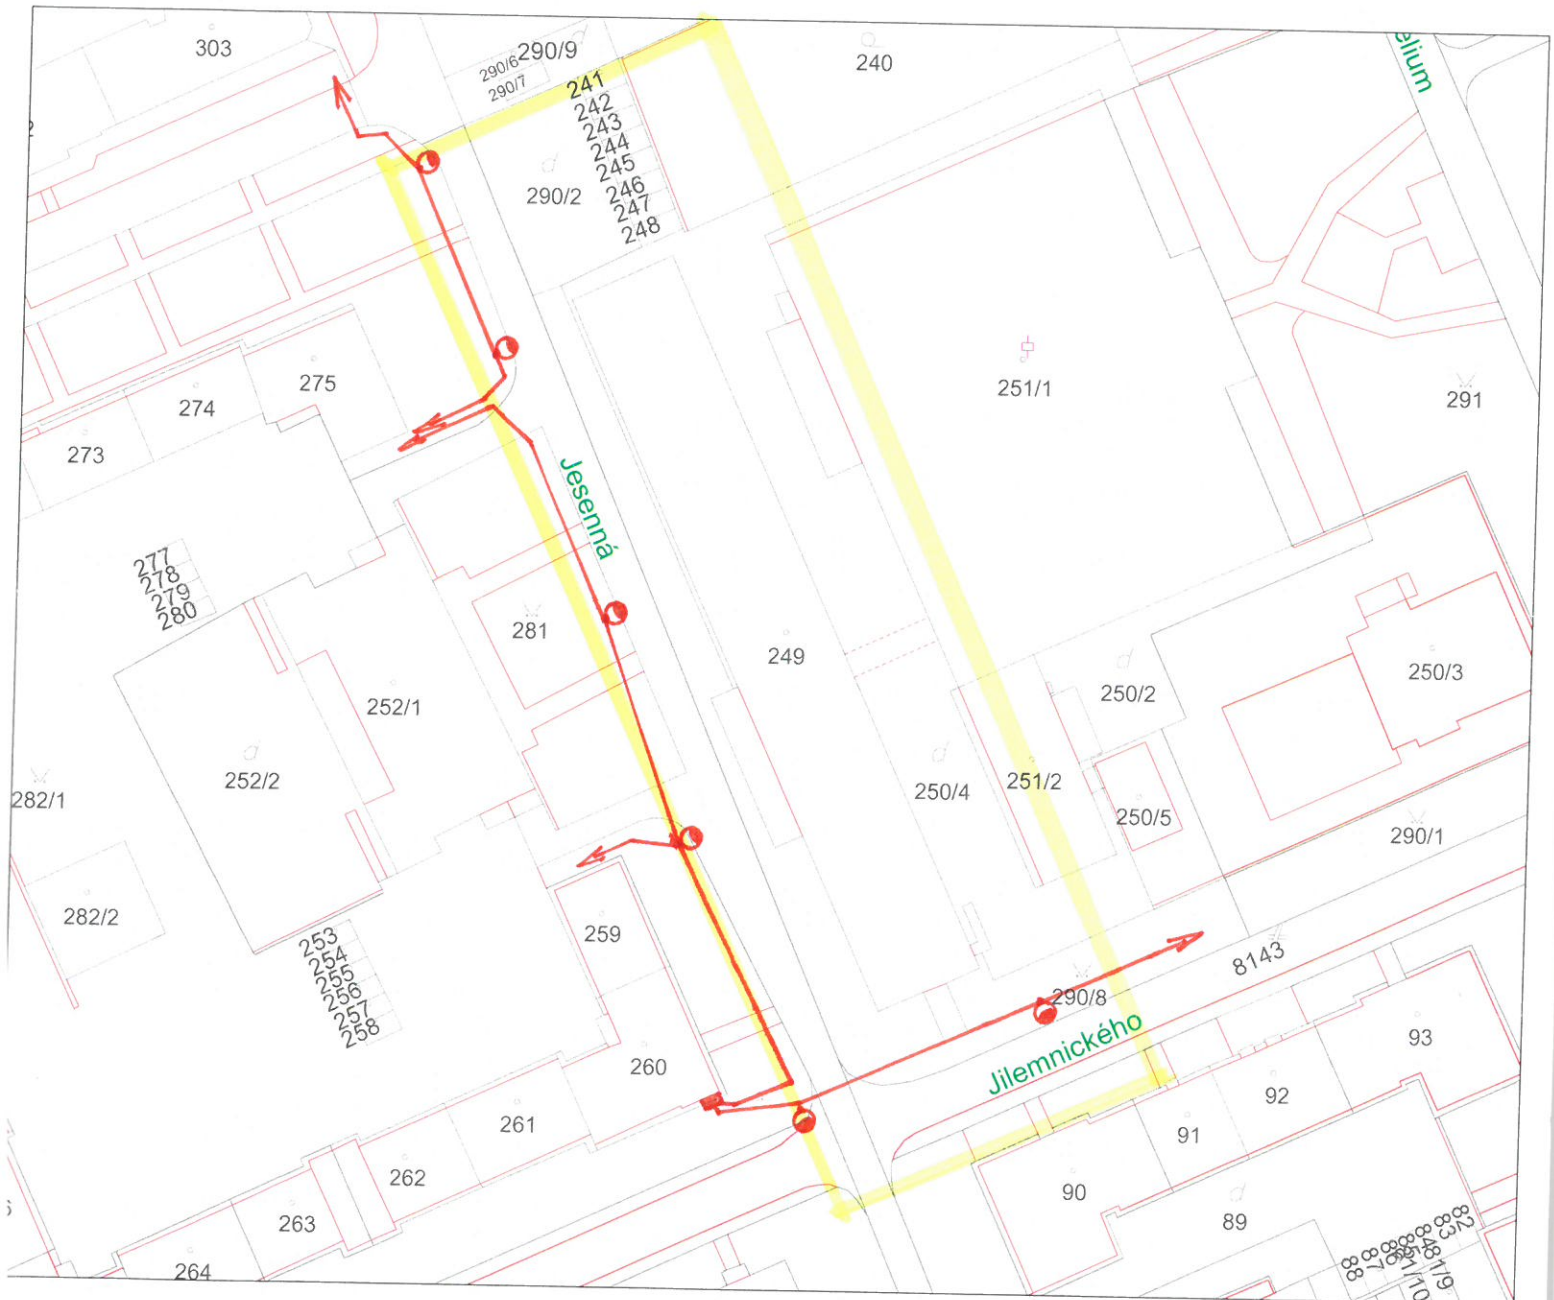

Informatívna kópia z mapy

Vytvorené cez katastrálny portál

Okres: Košice I
Obec: KOŠICE - STARÉ MESTO
Katastrálne územie: Letná

16. februára 2016 15:54

SCALE 1 : 1 000