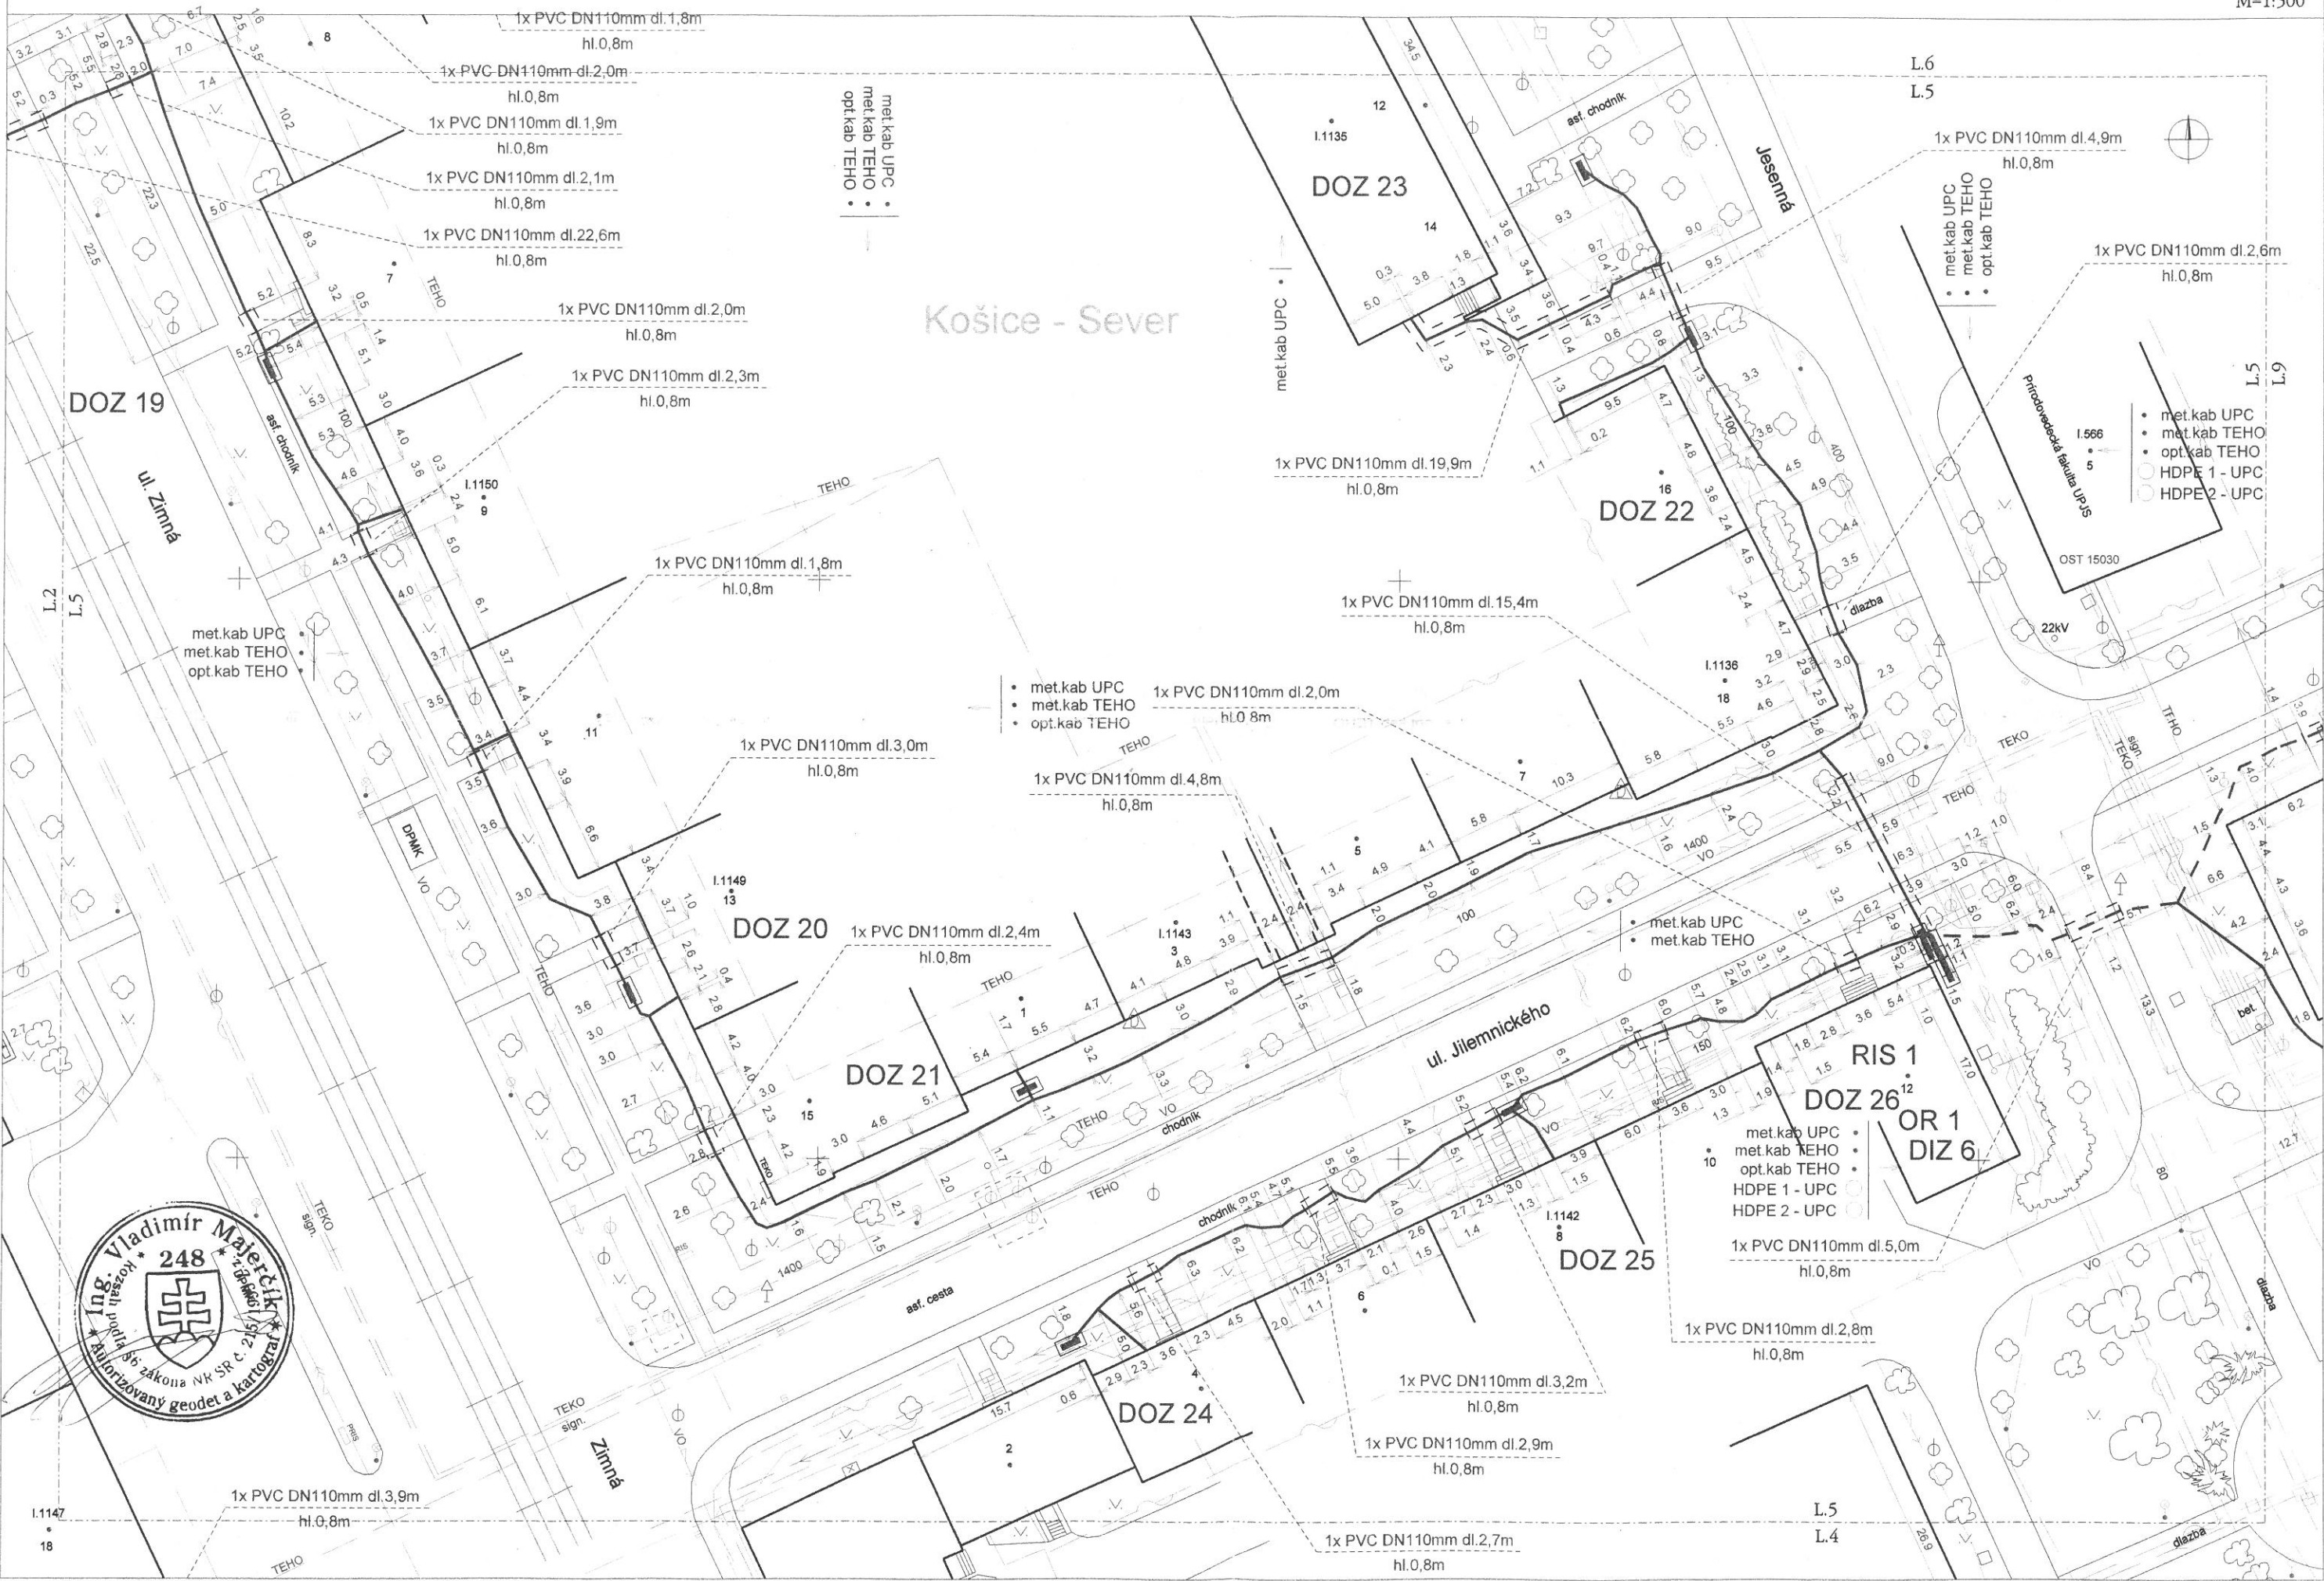

Káblová distribučná sieť UPC - KDS Košice - časť Sever III. , sídlisko Podhradová

N.5

M=1:500

PREPOJENIE KDS SÍDL. ŤAHANOVCE, SÍDL. KVP, SÍDL ŽELEZNÍKY OPTICKÝM KÁBLOM

časť "C": Prepojenie KDS Ťahanovce optickým káblom - časť 3 (Park Angelinum - Tech. univerzita)

C.4

M 1:500

C.3
C.4